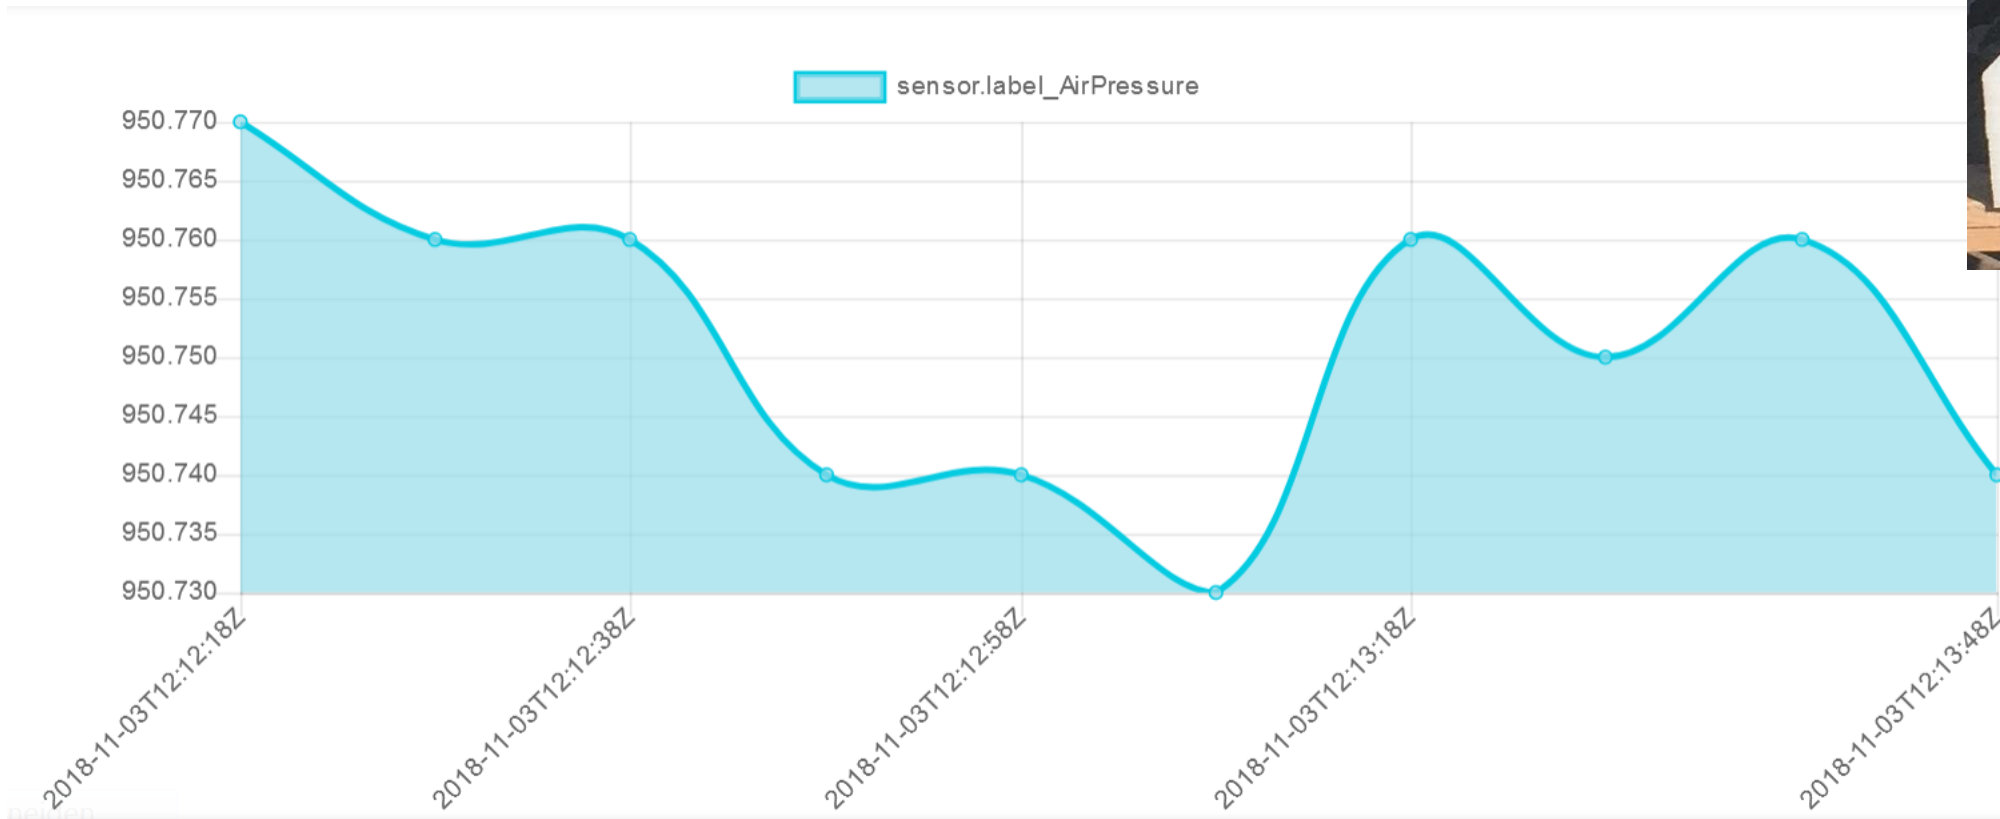

Air pressure (weather station)

11/07/2018 Bansko

22/25