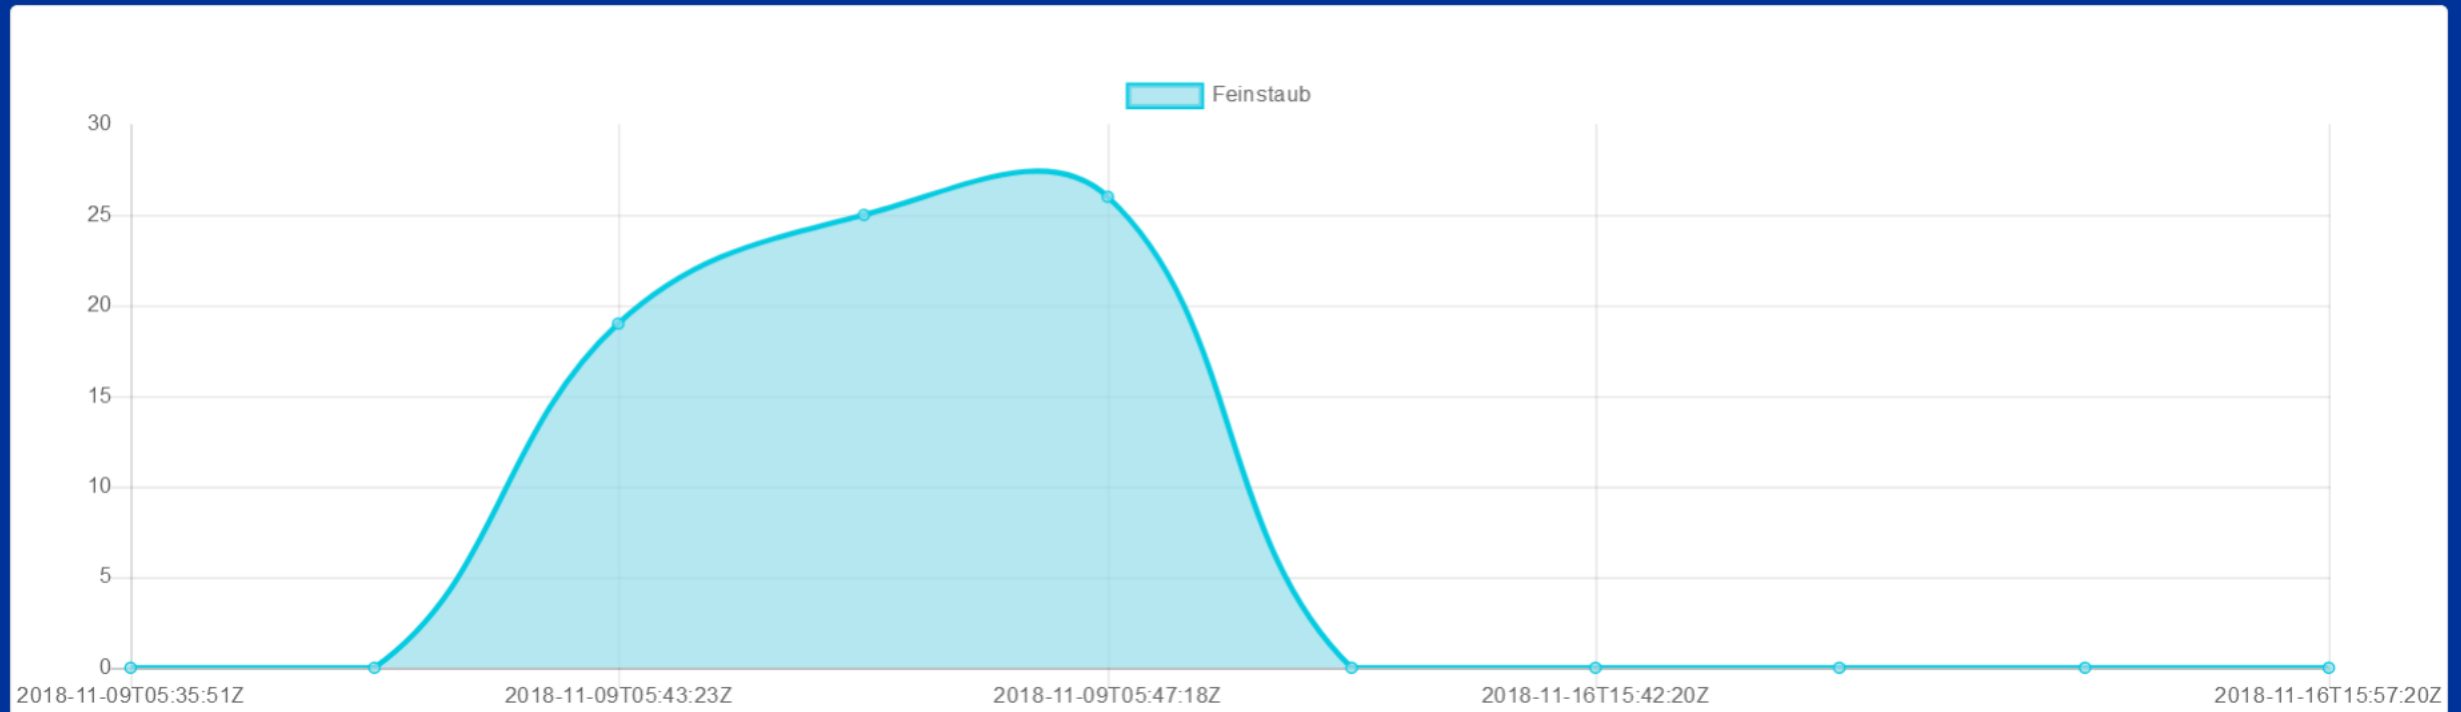

Smoothed time-series sensor readings

Fine dust particles during fire drill

ASPIres User-Management ▾ Region ▾ Überwachen ▾ Profil Hilfe

DE ▾

@ Peter Peinl ▾

Diagramm wählen:

Standard ▾

Filter: Zwischen ▾

Datum von

2018-11-09T07:35:42.0C

Datum bis

2018-11-09T10:55:42.0C

Anzahl Werte

10 ▾

Diagramm erstellen

11/07/2018 Bansko

21/25

21