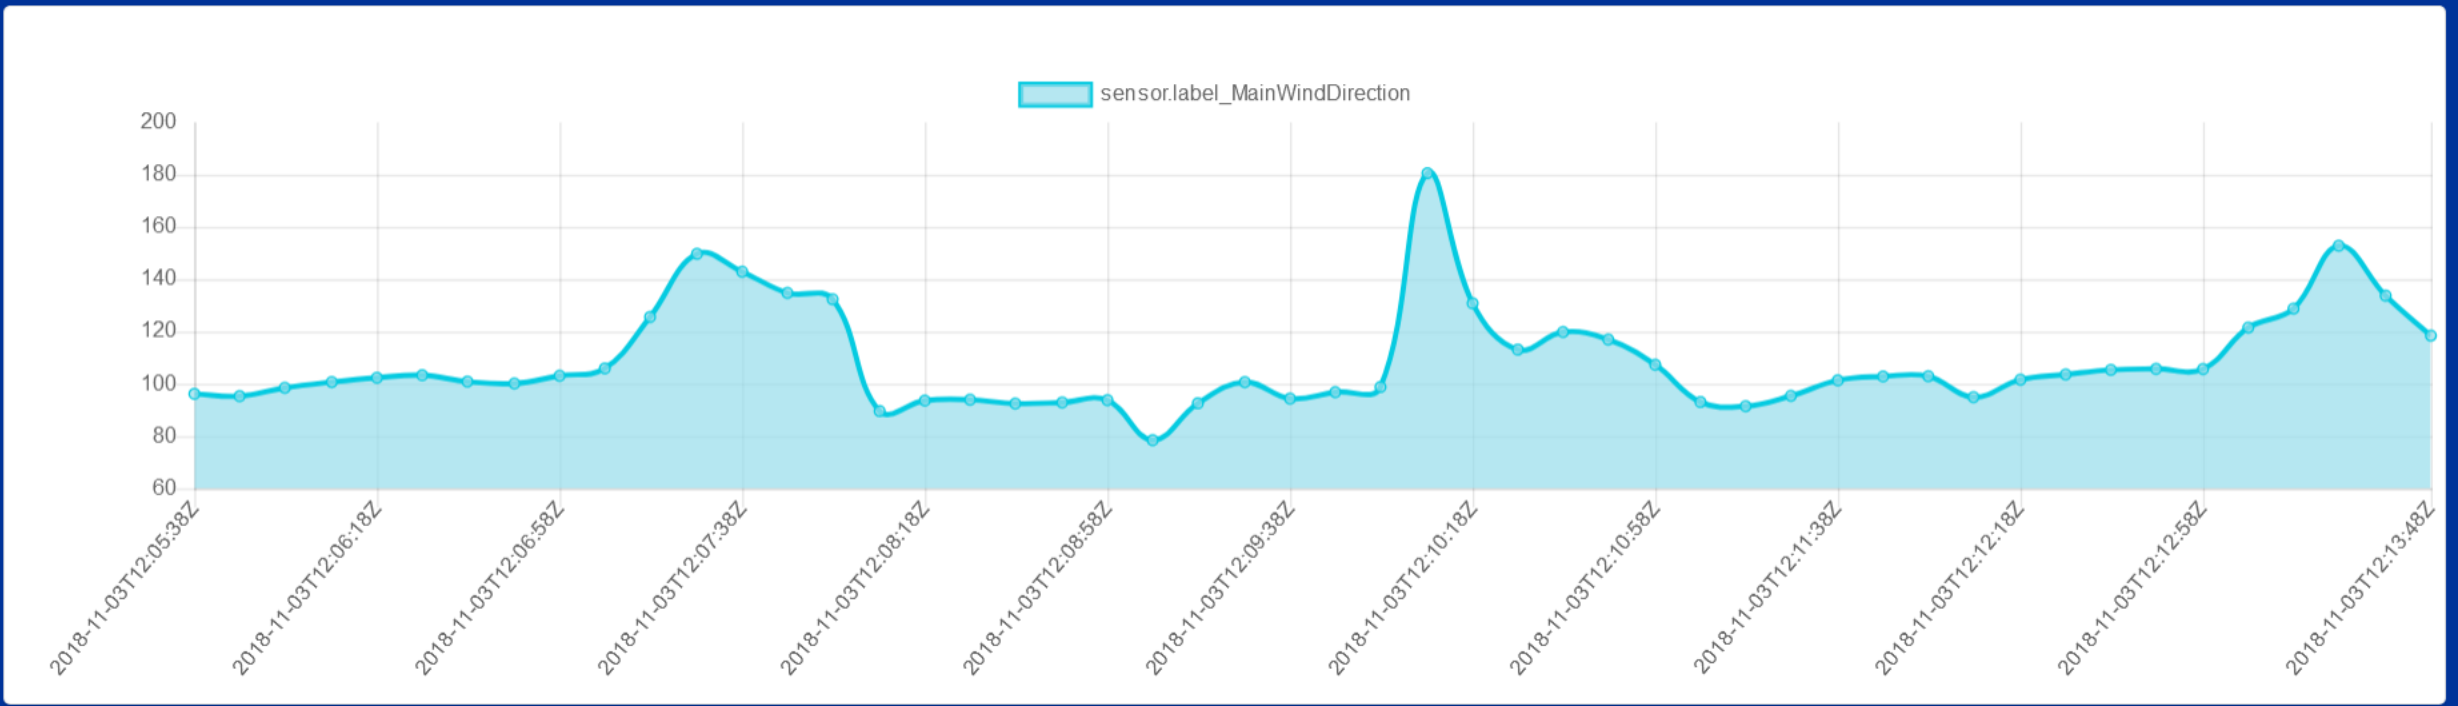

Main wind direction (weather station)

ASPIres User-Management ▾ Region ▾ Überwachen ▾ Profil Hilfe

DE ▾

@ Peter Peinl ▾

Diagramm wählen:

sensor.label_MainWindDirection ▾

Filter:

Letzte ▾

Datum

2018-11-03T12:13:57.000

Anzahl Werte

50 ▾

Diagramm erstellen

11/07/2018 Bansko

23/25