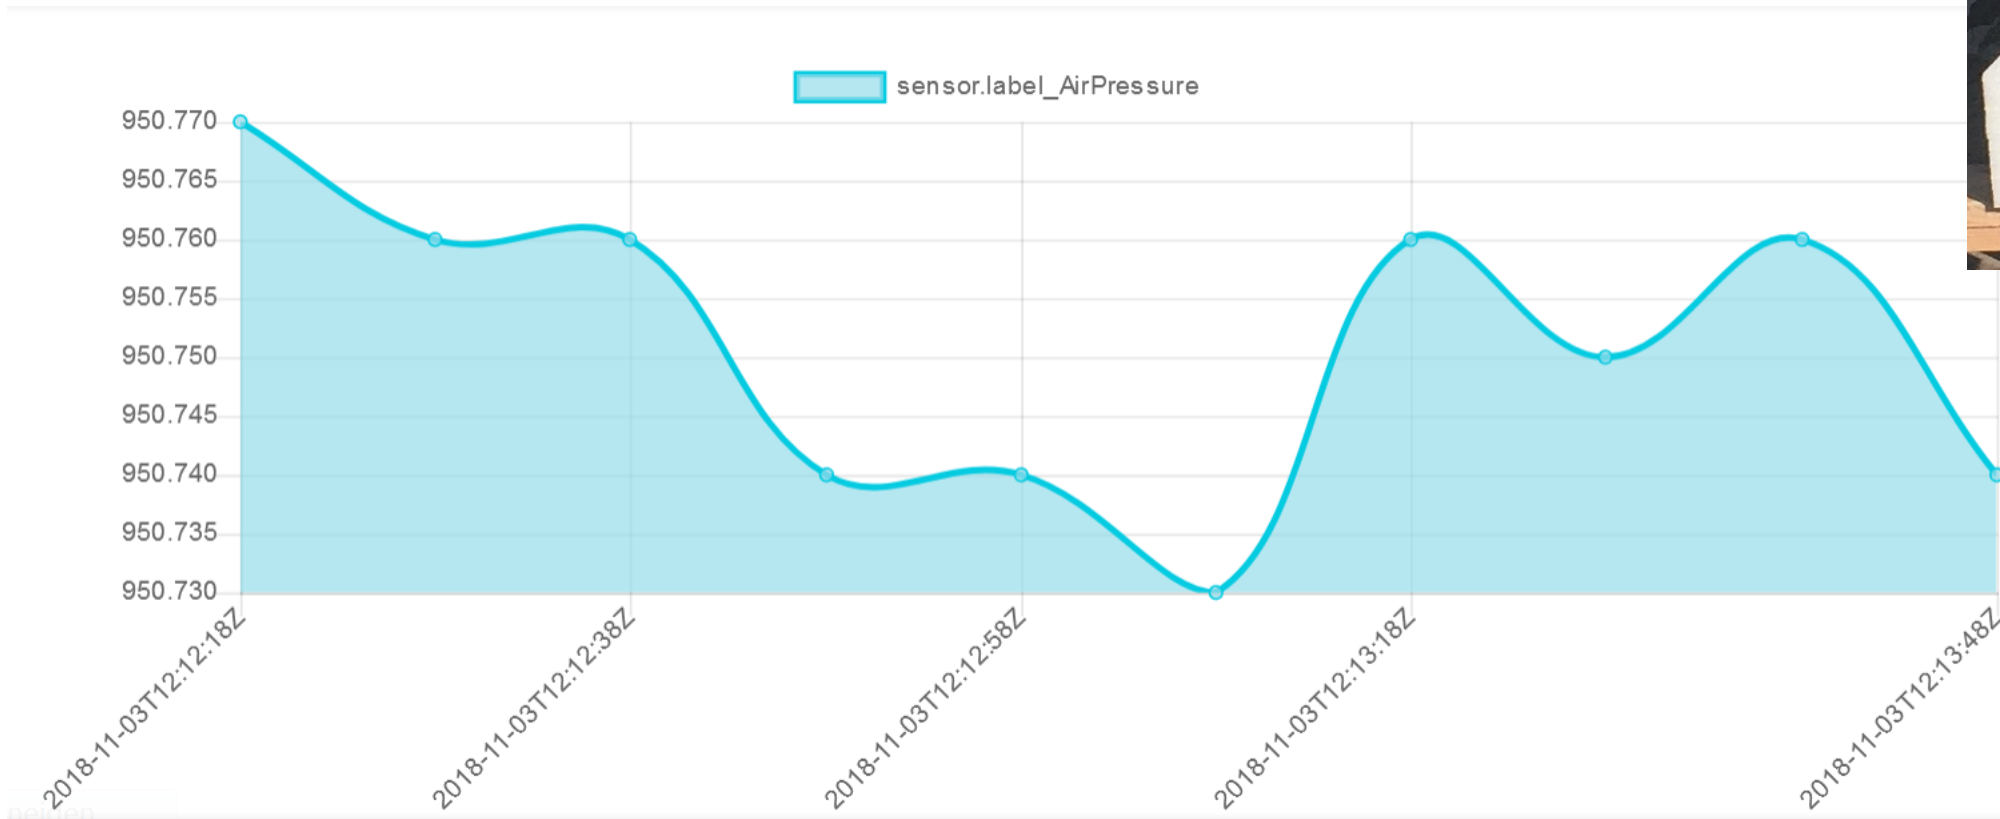

Air pressure (weather station)