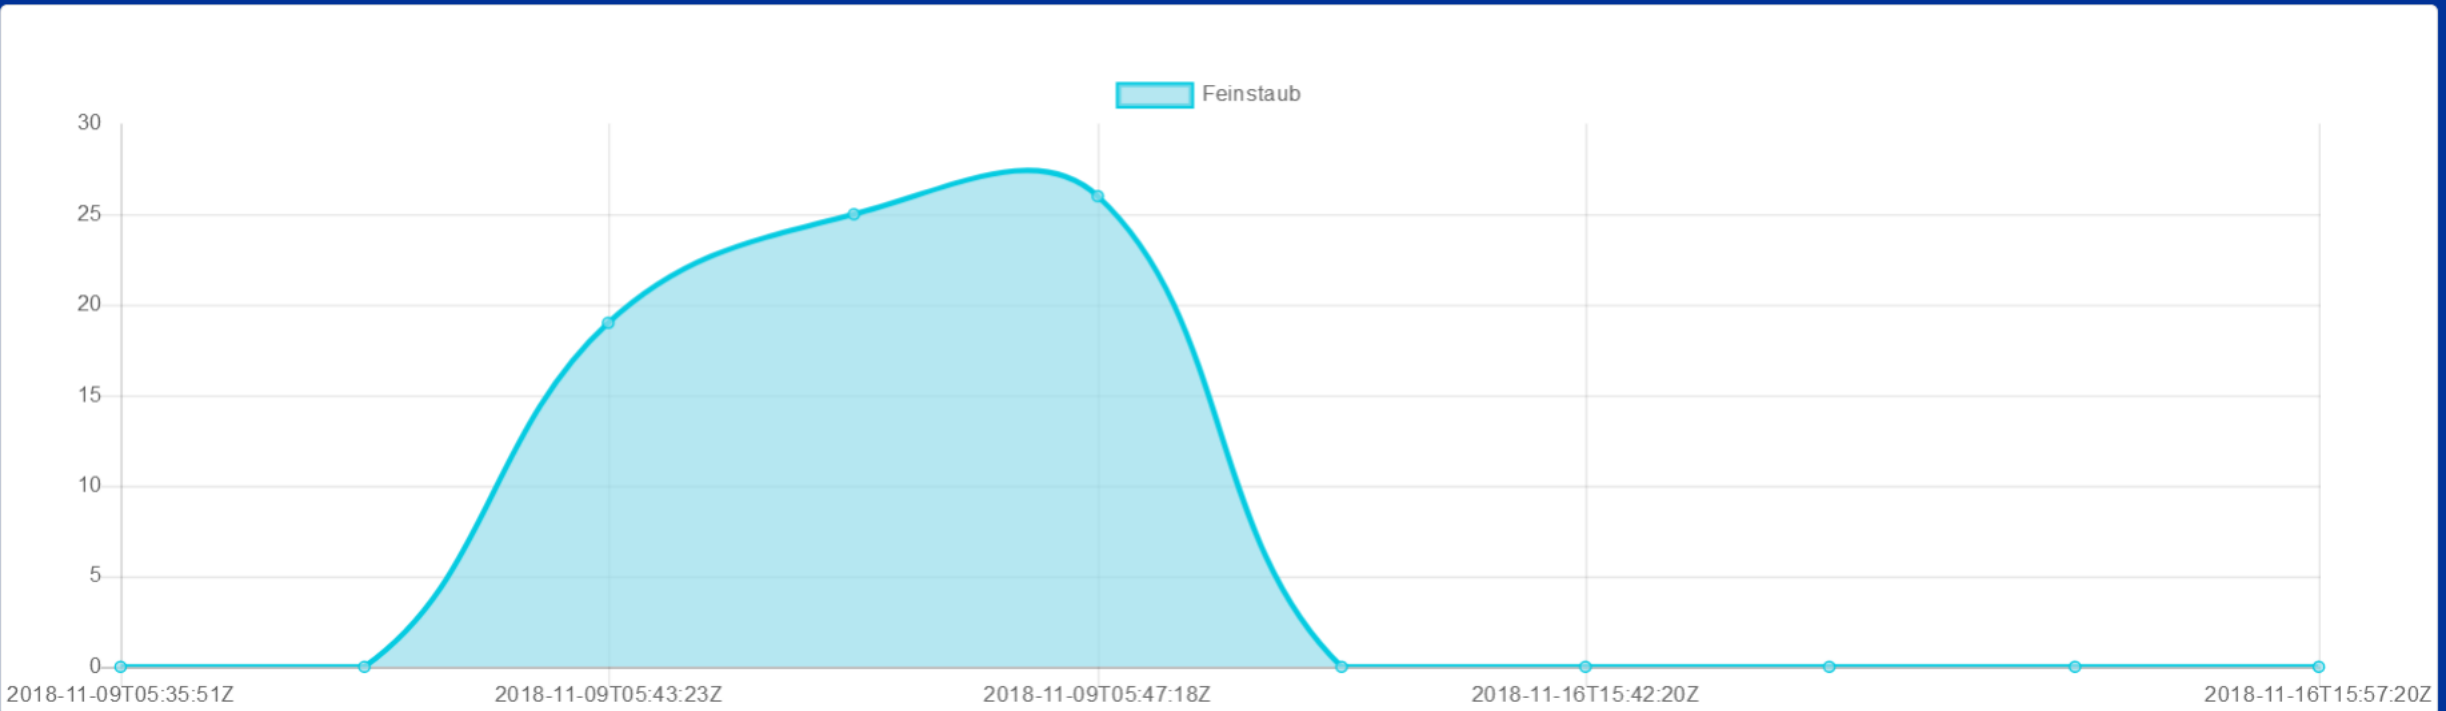

2018-11-09T07:35:42.0C

Datum bis

2018-11-09T10:55:42.0C

Anzahl Werte

10 ▾

Diagramm erstellen

21/03/2019 Skopje

23